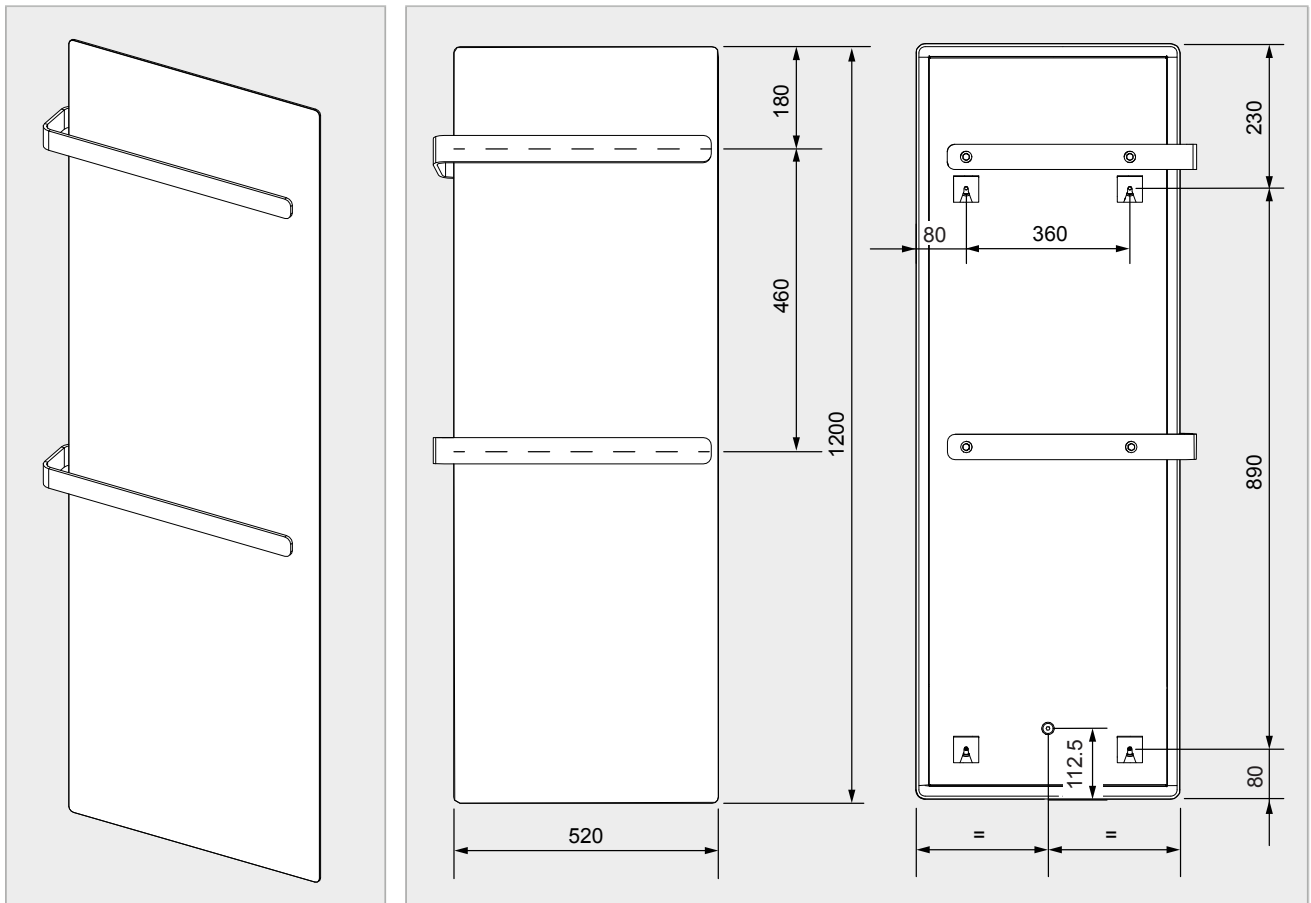

Technisches Datenblatt Decoro 44052

Technische Daten			
Modell	Decoro 44052	Gewicht	18 kg inkl. 2 Badetuchstangen
Frontseite	ESG Glas	Rückseite	Einbrennlackiert
Spannung	240 VAC / 50 Hz	Leistung	440 W / 2.0 A / IP 44

Anschluss mit Stecker

- Standardlänge des Kabels: 1.6 m
- Steckdose: Typ 13
- Stecker: Typ 13 Winkelstecker

Tipp: Um den Anschluss zu verdecken, Badetuchwärmer vor dem Anschluss platzieren.

Direktanschluss ohne Stecker

- Standardlänge des Kabels: 1.6 m

ACHTUNG: Die Installation muss durch einen konzessionierten Elektroinstallateur oder eine ähnlich qualifizierte Fachperson erfolgen.

- ▶ Geltende Normen beachten.
- ▶ Typ 13 Winkelstecker abschneiden.
- ▶ Anschluss in einer AP- oder UP-Dose geschützt anschliessen.