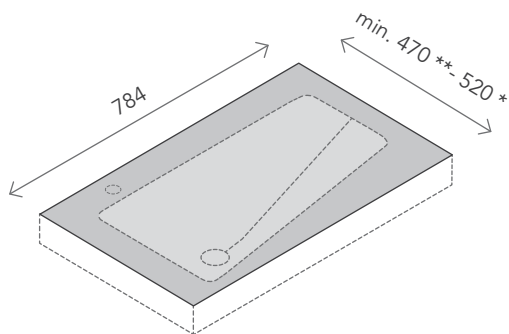

**DIMENSIONI
LAVABO**

washbasin measure
Beckenmaß

LUX 3

LUX 4

**DIMENSIONI
MINIME PIANO**

minimum measures
bathroom top
Mindestmaß Badplatte

LUX 3

LUX 4

Top bagno modello Lux con lavabo integrato in Corian®. A richiesta con foro troppopieno.

Lux bathroom top with built-in bowl in Corian®. On request with overflow drain.

Badplatte Modell Lux mit integriertem Becken aus Corian®. Auf Anfrage mit Bohrung für Überlauf.

Colore / Colour / Farbe

GW

Peso / Weight / Gewicht

6 kg
(configurazione base)
(basic configuration)
(Basiskonfiguration)

* con foro rubinetteria
with mixer hole
mit Mischerloch

** senza foro rubinetteria
without mixer hole
ohne Mischerloch