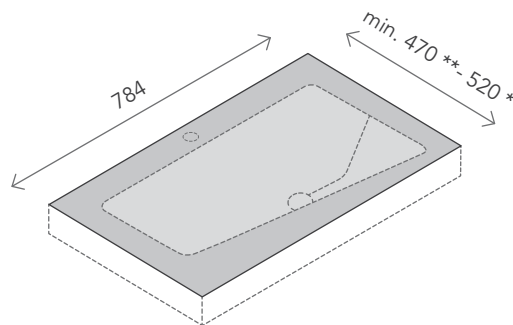

**DIMENSIONI
LAVABO**

washbasin measure
Beckenmaß

LUX 3

LUX 4

**DIMENSIONI
MINIME PIANO**

minimum measures
bathroom top
Mindestmaß Badplatte

LUX 3

LUX 4

Top bagno modello Lux con lavabo integrato in Corian®. A richiesta con foro troppopieno.

Lux bathroom top with built-in bowl in Corian®. On request with overflow drain.

Badplatte Modell Lux mit integriertem Becken aus Corian®. Auf Anfrage mit Bohrung für Überlauf.

Colore / Colour / Farbe

GW

Peso / Weight / Gewicht

6 kg
(configurazione base)
(basic configuration)
(Basiskonfiguration)

* con foro rubinetteria
with mixer hole
mit Mischerloch

** senza foro rubinetteria
without mixer hole
ohne Mischerloch