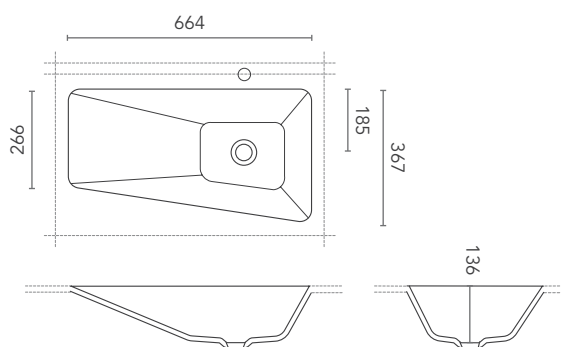

**DIMENSIONI
LAVABO**

washbasin measure
Beckenmaß

LUX 3

LUX 4

**DIMENSIONI
MINIME PIANO**

minimum measures
bathroom top
Mindestmaß Badplatte

LUX 3

LUX 4

Top bagno modello Lux con lavabo integrato in Corian®. A richiesta con foro troppopieno.

Lux bathroom top with built-in bowl in Corian®. On request with overflow drain.

Badplatte Modell Lux mit integriertem Becken aus Corian®. Auf Anfrage mit Bohrung für Überlauf.

Colore / Colour / Farbe

GW

Peso / Weight / Gewicht

6 kg
(configurazione base)
(basic configuration)
(Basiskonfiguration)

* con foro rubinetteria
with mixer hole
mit Mischerloch

** senza foro rubinetteria
without mixer hole
ohne Mischerloch