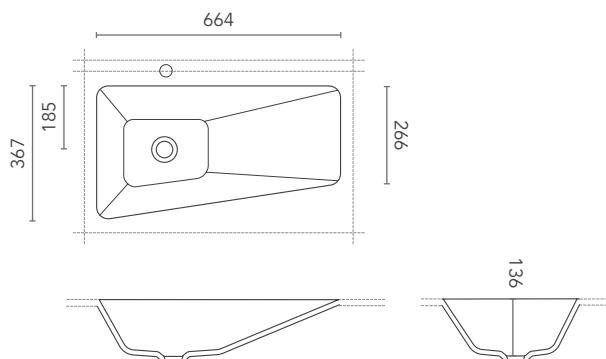

**DIMENSIONI
LAVABO**

washbasin measure
Beckenmaß

LUX 3

LUX 4

**DIMENSIONI
MINIME PIANO**

minimum measures
bathroom top
Mindestmaß Badplatte

LUX 3

LUX 4

Top bagno modello Lux con lavabo integrato in Corian®. A richiesta con foro troppopieno.

Lux bathroom top with built-in bowl in Corian®. On request with overflow drain.

Badplatte Modell Lux mit integriertem Becken aus Corian®. Auf Anfrage mit Bohrung für Überlauf.

Colore / Colour / Farbe

GW

Peso / Weight / Gewicht

6 kg
(configurazione base)
(basic configuration)
(Basiskonfiguration)

* con foro rubinetteria
with mixer hole
mit Mischerloch

** senza foro rubinetteria
without mixer hole
ohne Mischerloch