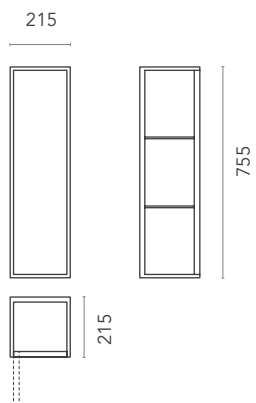

Wandmöbel in Corian®, verfügbar mit Front in Teak natur oder Corian® Glacier White.

DIMENSIONI
dimensions / Maße

PESO
weight / Gewicht

COLORI
colours / Farben

SX

15 kg

GW

DX

Wandmöbel in Corian®, verfügbar mit Front in Teak natur oder Corian® Glacier White.

DIMENSIONI
dimensions / Maße

PESO
weight / Gewicht

COLORI
colours / Farben

27 kg

GW

W