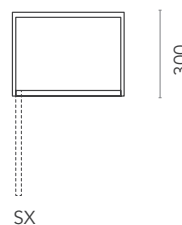

Wandmöbel in Corian®, verfügbar mit Front in Teak natur oder Corian® Glacier White.

DIMENSIONI
dimensions / Maße

PESO
weight / Gewicht

COLORI
colours / Farben

27 kg

GW

W