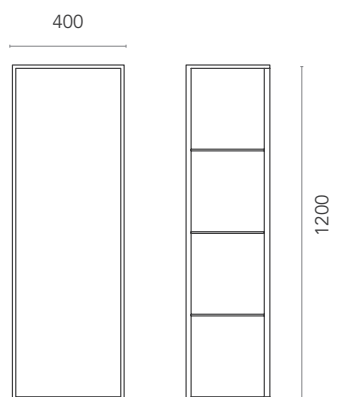

Wandmöbel in Corian®, verfügbar mit Front in Teak natur oder Corian® Glacier White.

DIMENSIONI
dimensions / Maße

PESO
weight / Gewicht

COLORI
colours / Farben

27 kg

GW

W