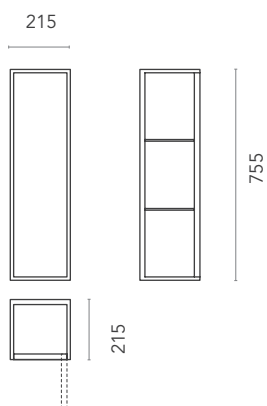

Wandmöbel in Corian®, verfügbar mit Front in Teak natur oder Corian® Glacier White.

DIMENSIONI
dimensions / Maße

PESO
weight / Gewicht

COLORI
colours / Farben

SX

15 kg

GW

DX

Wandmöbel in Corian®, verfügbar mit Front in Teak natur oder Corian® Glacier White.

DIMENSIONI
dimensions / Maße

PESO
weight / Gewicht

COLORI
colours / Farben

27 kg

GW

W