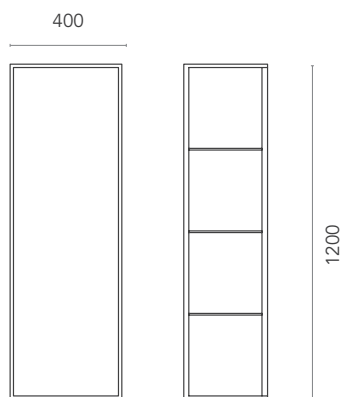

Wandmöbel in Corian®, verfügbar mit Front in Teak natur oder Corian® Glacier White.

DIMENSIONI
dimensions / Maße

PESO
weight / Gewicht

COLORI
colours / Farben

27 kg

GW

W