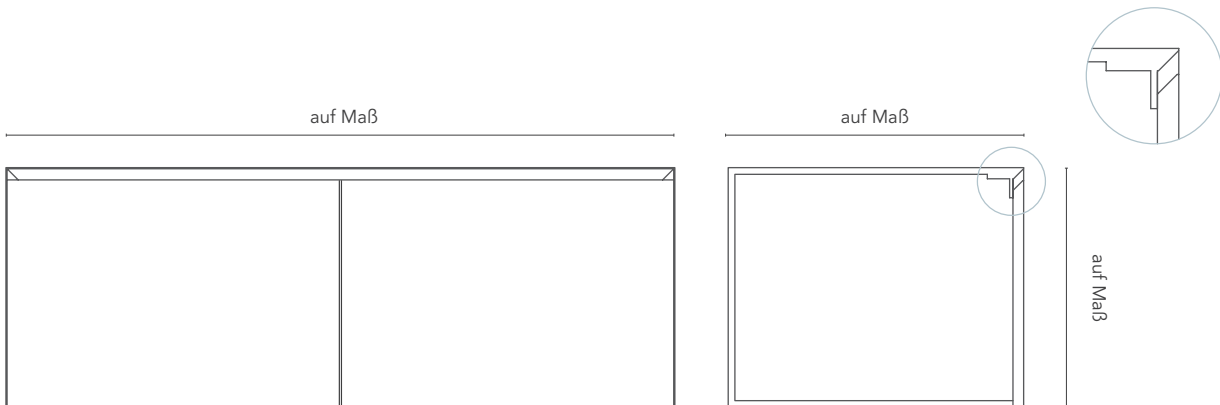

# INFINITY 1

design Planit

PLANIT-DESIGN

Badmöbel mit Badplatte ohne Becken.  
Abdeckplatte, Seitenteile und Front mit  
Kante 45° abgeschrägt. Das Becken  
kann individuell ausgewählt werden.

Konfigurierbare Möbel