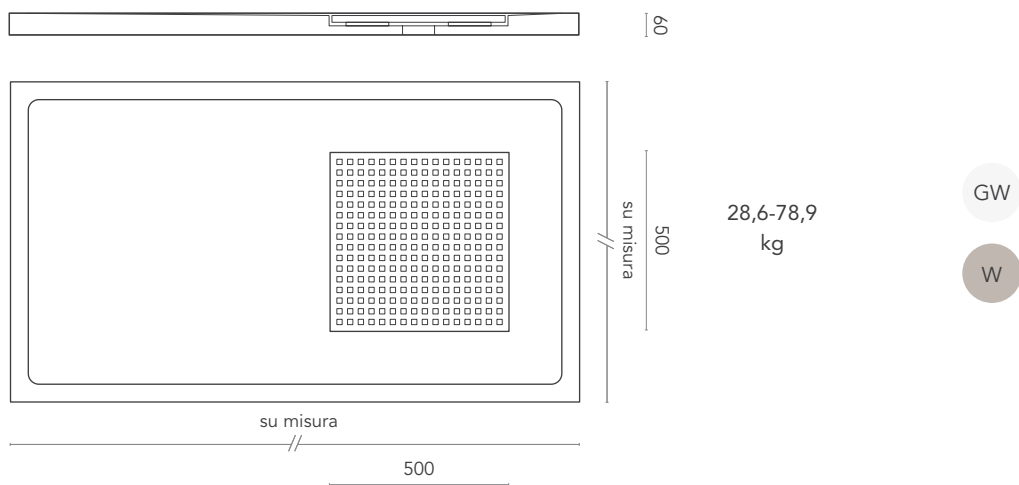

GRID

design Planit

PLANIT-DESIGN

Duschwanne Modell Grid 1 aus Corian®, mit thermogeformter Wanne und abnehmbarer Abdeckung in Teak. Bohrung für Ablaufgarnitur Ø 90 mm. Flächenbündiger Einbau möglich. Auf Anfrage Ablaufgarnitur erhältlich und /oder Einfräsung für Glaswand. Länge und Tiefe der Duschtasse sind individuell anpassbar.

 **DIMENSIONI SU MISURA**
dimensions on measure / Maße auf Maß

 **PESO**
weight / Gewicht

 **COLORI**
colours / Farben

GRID 1

Piatto doccia modello Grid 2 in Corian®, bacino termoformato, pedana in teak removibile. Foro pileta Ø 90 mm. Possibile montaggio filo pavimento. A richiesta fornitura pileta di scarico e/o fresatura per vetro. Larghezza e profondità del piatto doccia sono personalizzabili.

Grid 2 shower tray in Corian®, thermoformed showering tub, covering in teak removable. Drill for waste plug Ø 90 mm. Possible installation flush with floor level. On request with waste plug and/or milling for insertion glass. Length and depth of the shower tray can be made to measure.

Duschwanne Modell Grid 2 aus Corian®, mit thermogeformter Wanne und abnehmbarer Abdeckung in Teak. Bohrung für Ablaufgarnitur Ø 90 mm. Flächenbündiger Einbau möglich. Auf Anfrage Ablaufgarnitur erhältlich und / oder Einfräsung für Glaswand. Länge und Tiefe der Duschtasse individuell anpassbar.