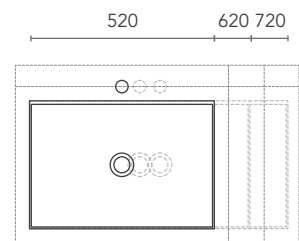

lavabi configurabili / configureable washbasins / konfigurierbare Waschbecken

**DIMENSIONI  
LAVABO**

washbasin measure  
Beckenmaß

FAUST 1/2/3

**SCHEMA CONFIGURABILITÀ**  
configurability scheme / Konfigurationsmöglichkeiten

**DIMENSIONI  
MINIME PIANO**

minimum measures  
bathroom top  
Mindestmaß Badplatte

FAUST 1/2/3

Top bagno modello Faust con  
lavabo integrato in Corian®.  
Senza foro troppopieno.  
Piano inclinato removibile.

\* con foro rubinetteria / with  
mixer hole / mit Mischerloch  
\*\* senza foro rubinetteria / without  
mixer hole ohne Mischerloch

Peso / Weight / Gewicht

19 kg  
(configurazione base)  
(basic configuration)  
(Basiskonfiguration)