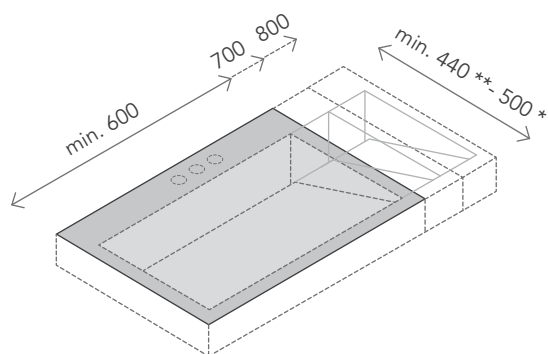

lavabi configurabili / configureable washbasins / konfigurierbare Waschbecken

**DIMENSIONI  
LAVABO**

washbasin measure  
Beckenmaß

FAUST 1/2/3

**SCHEMA CONFIGURABILITÀ**  
configurability scheme / Konfigurationsmöglichkeiten

**DIMENSIONI  
MINIME PIANO**

minimum measures  
bathroom top  
Mindestmaß Badplatte

FAUST 1/2/3

Top bagno modello Faust con  
lavabo integrato in Corian®.  
Senza foro troppopieno.  
Piano inclinato removibile.

Faust bathroom top with  
built-in bowl in Corian®.  
Without overflow drain.

Badplatte Modell Faust mit  
integriertem Becken aus Corian®.  
Ohne Bohrung für Überlauf.

Colore / Colour / Farbe

altri colori a richiesta / other  
colours on request / weitere  
Farben auf Anfrage

\* con foro rubinetteria / with  
mixer hole / mit Mischerloch  
\*\* senza foro rubinetteria / without  
mixer hole ohne Mischerloch

Peso / Weight / Gewicht

19 kg  
(configurazione base)  
(basic configuration)  
(Basiskonfiguration)