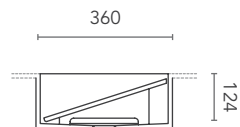

lavabi configurabili / configureable washbasins / konfigurierbare Waschbecken

**DIMENSIONI  
LAVABO**

washbasin measure  
Beckenmaß

FAUST 1/2/3

**SCHEMA CONFIGURABILITÀ**  
configurability scheme / Konfigurationsmöglichkeiten

**DIMENSIONI  
MINIME PIANO**

minimum measures  
bathroom top  
Mindestmaß Badplatte

FAUST 1/2/3

Top bagno modello Faust con  
lavabo integrato in Corian®.  
Senza foro troppopieno.  
Piano inclinato removibile.

\* con foro rubinetteria / with  
mixer hole / mit Mischerloch  
\*\* senza foro rubinetteria / without  
mixer hole ohne Mischerloch

Peso / Weight / Gewicht

19 kg  
(configurazione base)  
(basic configuration)  
(Basiskonfiguration)