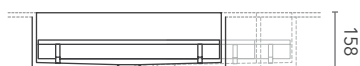

lavabi configurabili / configureable washbasins / konfigurierbare Waschbecken

**DIMENSIONI  
LAVABO**

washbasin measure  
Beckenmaß

FAUST 1/2/3

**SCHEMA CONFIGURABILITÀ**  
configurability scheme / Konfigurationsmöglichkeiten

**DIMENSIONI  
MINIME PIANO**

minimum measures  
bathroom top  
Mindestmaß Badplatte

FAUST 1/2/3

Top bagno modello Faust con  
lavabo integrato in Corian®.  
Senza foro troppopieno.  
Piano inclinato removibile.

\* con foro rubinetteria / with  
mixer hole / mit Mischerloch  
\*\* senza foro rubinetteria / without  
mixer hole ohne Mischerloch

Peso / Weight / Gewicht

19 kg  
(configurazione base)  
(basic configuration)  
(Basiskonfiguration)