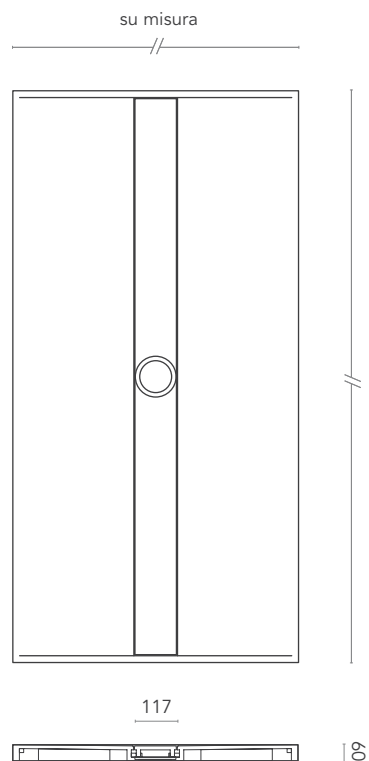

EGO

design Marco Devigili

PLANIT-DESIGN

Duschwanne aus Corian®, mit zentraler abnehmbarer Abdeckung. Die Position der Bohrung für die Abflussgarnitur Ø 90 mm ist im Bereich der Abdeckung wählbar. Flächenbündiger Einbau möglich. Abflussgarnitur auf Anfrage. Auf Anfrage Ablaufgarnitur und Einfräsung für Glaswand erhältlich. Länge und Tiefe der Duschwanne sind individuell anpassbar.

DIMENSIONI SU MISURA
dimensions on measure / Maße auf Maß

PESO
weight / Gewicht

COLORI
colours / Farben

GW

35-86
kg

altri colori a richiesta
/ other colours on
request / weitere
Farben auf Anfrage